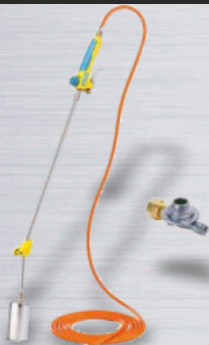

1120
grau/schwarz

1220
anthrazit/schwarz

FHB79595...

In weiteren Farben erhältlich!

€ 47,90
€ 57,00 inkl. MwSt.

Handschuh SuperFlex Foam

- Montagehandschuh aus Polyester mit Latexschaum Beschichtung an Handinnenfläche und Fingerkuppen
- Farbe: rot / schwarz
- Größen: 6-11
- VPE: 10/100 Paar

HAS508615

€ 1,20
€ 1,43 inkl. MwSt.

Handschuh Hage

- Arbeitshandschuh aus Narbenleder
- Doppelnähten
- Canvas-Stulpe
- Innenhandfutter
- Farbe: natur / beige
- Größen: 8-12
- VPE: 12/120 Paar

HAS290900

€ 1,80
€ 2,14 inkl. MwSt.

Thermoflamm Bio Professional inkl. Druckminderer

- Thermoflamm bio Professional PLUS Set
- entfernt bequem und praktisch Wildwuchs
- effiziente Unkrautvernichtung mit professioneller Technik
- für große Flächen bestens geeignet
- zum Anschluss an eine Druckgasflasche (Butan/Propan)
- Druckminderer ist im Lieferumfang enthalten
- inklusive 5 m Schlauchleitung
- chrombeschichtet
- Länge ca. 94 cm
- Brenndüse F60 mm verchromt
- Zusatznutzen: Entzünden von Grillkohle/Kaminholz
- DVGW - GS geprüft