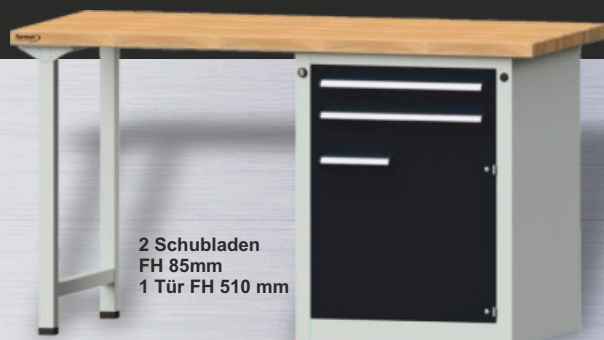

DOL26920601

€ 129,-
€ 153,51 inkl. MwSt.

PREMIUM format GROUP

Kombiwerkbank

- Platte Buche Massiv 40 mm, Belastung 1000kg
- Schubladen 70 kg Traglast, 90% ausziehbar
- Zentralschließung
- 1x Niveaueausgleich, 20mm verstellbar
- rollengeführte Schubladen, mit hochwertiger Alu-Griffleiste
- Zentralschließung mit Wechselschloss und 2 Schlüsseln
- 2-farbig Pulverbeschichtet
- wahlweise in RAL7035/7016 oder in RAL 7035/5012