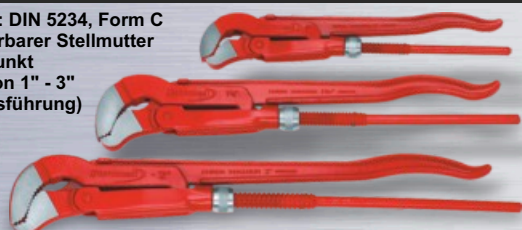

PJ4101 **1/4" Satz, 37-tlg.** € 42,90
€ 51,05 inkl. MwSt.

PJ4131 **1/4"+1/2" Satz, 54-tlg.** € 114,90
€ 136,73 inkl. MwSt.

PICARD Nageleisen Blackgiant Bar

- ° durch Doppel-T-Profil gewichtsoptimiert, extrem biegefest und robust
- ° besonders stabile und kräftige Ausführung
- ° aus einem Stück geschmiedet
- ° Inhalt: je 1x 300mm, 610mm und 930mm

PCA4690-999 € 59,-
€ 70,21 inkl. MwSt.

format professional quality Eckrohrzangen

- ° Ausführung: DIN 5234, Form C
- ° mit unverlierbarer Stellmutter
- ° System-3-Punkt
- ° für Rohre von 1" - 3" (je nach Ausführung)

Best.Nr.	Länge	Spannweite	für Rohre	Stück Preis	inkl. MwSt.
EFO71520010	320 mm	48 mm	1 "	19,90 €	23,68 €
EFO71520015	420 mm	60 mm	1.1/2 "	24,90 €	29,63 €
EFO71520020	550 mm	80 mm	2 "	39,90 €	47,48 €
EFO71520030	630 mm	110 mm	3 "	65,30 €	77,71 €
EFO71520500	Satz bestehend aus 1", 1 1/2", 2"			82,90 €	98,65 €