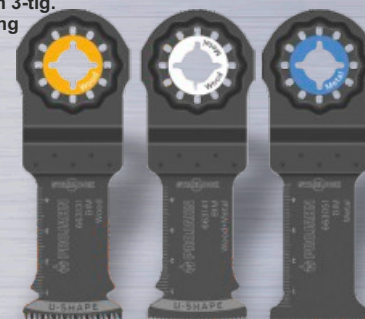

FLEX this is performance Akku-Schraubendreher SD 7-320 4

- ° extrem schlanker Griffbereich mit Softgrip-Einlagen
- ° 7 Drehmomentstufen
- ° 1/4" Innensechskant Werkzeugaufnahme
- ° Rechts-/Linkslauf
- ° integriertes LED-Licht mit Nachleuchtfunktion
- ° mit USB-C Ladeanschluss 12 W
- ° ideale Einsatzgebiete:
Schaltschrankmontage, Instandhaltungsarbeiten, Montage von Fertigmöbeln
- ° Akkuspannung: 4V
- ° Akkukapazität: 2,0 Ah
- ° Drehmoment weich/hart: 3,5/5 Nm
- ° Gewicht: 0,3 kg

FL534549 € 32,90
€ 39,15 inkl. MwSt.

PROJAHN WERKZEUGE WIE DU Tauchsägeblätter - Set Starlock 3-tlg.

- ° Tauchsägeblätter Set für Holz u. Metall, BIM Starlock, 32mm x 50 mm 3-tlg.
- ° universelle Zusammenstellung zum Bearbeiten von Holz, Metall und Kunststoff
- ° Inhalt:

- 1x Tauchsägeblatt für Holz U-Shape 32 mm
- 1x Tauchsägeblatt für Holz und Metall U-Shape 32 mm
- 1x Tauchsägeblatt für Metall 32 mm

PJ66398 € 29,90
€ 35,58 inkl. MwSt.

KNIPEX Wasserpumpenzangen Cobra

- ° DIN ISO 8976
- ° aus Chrom-Vanadium-Elektrostahl
- ° Kopf poliert
- ° schnelle und passgenaue Einstellung per Druckknopf
- ° Griffe mit Kunststoff überzogen
- ° Satz wird in Rolltasche geliefert!